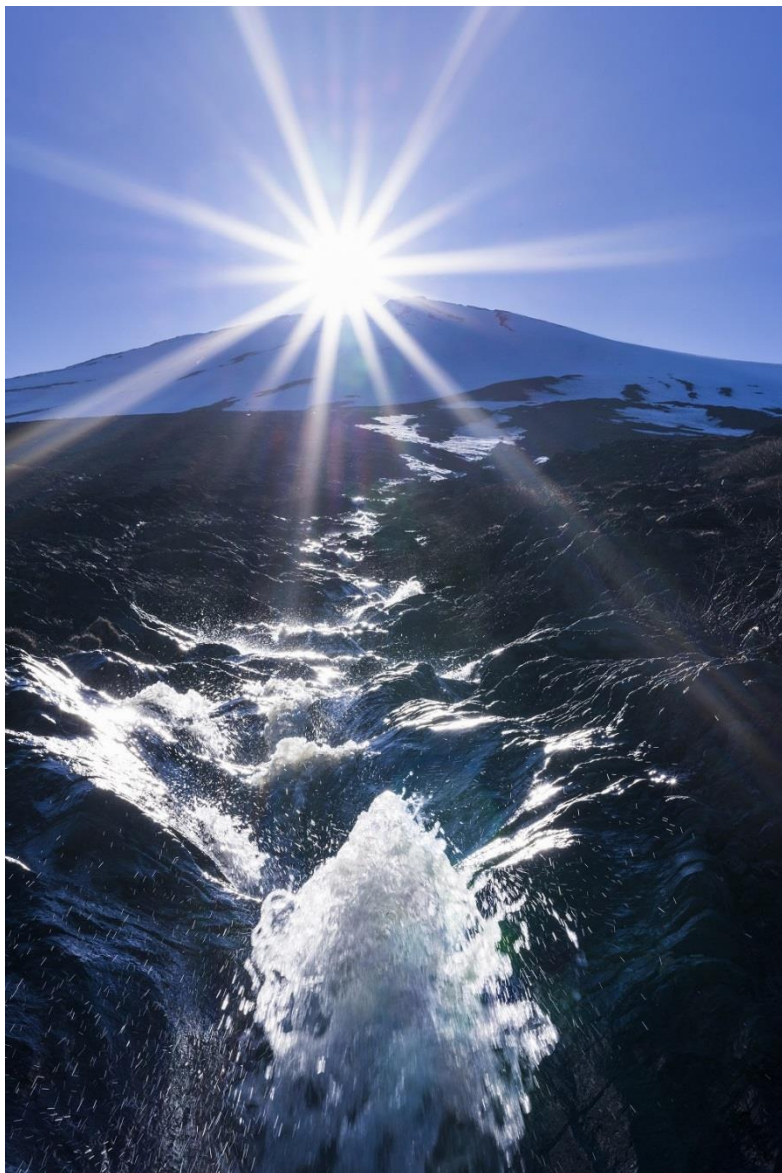

【第1位】（沿線部門佳作）

作品名「幻のダイヤ」 撮影者 飯田 龍治さん（静岡県御殿場市）

【第2位】

作品名「紅葉と富士」 撮影者 岩浅 利泰さん（静岡県御殿場市）

【第3位】

作品名「雪景色」 撮影者 岩浅 利泰さん（静岡県御殿場市）