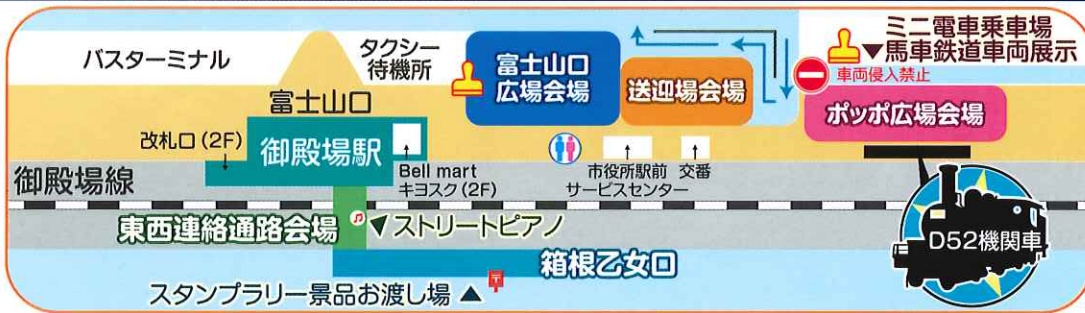

規制期間:10月10日(月)午前8時~午後4時半

ごてんば線まつり開催に伴い、JR御殿場駅富士山口の自家用車送迎場は、上記の期間、交通規制を行います。(送迎は出来ませんが、車を駐停車させての送迎はなるべくご遠慮ください。)大変ご迷惑をおかけ致しますが、この期間中は、他の駐車場をご利用いただくなど、皆様のご理解、ご協力をお願いいたします。

スタンプを集めてガラポンチャレンジ!

スタンプラリー

10時から・お一人様1回限り
2か所で景品ゲットです!