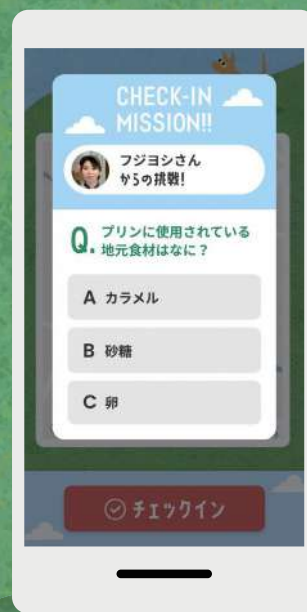

## ソウルな御殿場を楽しもう!

COLOは、ジモトの方たちといっしょに、  
ジモトの愛すべきソウルスポットを紹介するサービスです。

?

**ソウルスポットとは?**

ジモトにはその地域ならではのソウルフードならぬ、ソウルスポットがあります。ソウルスポットには愛すべきストーリーがあり、地域と人を育ててきた、ジモトの方たちが愛する地域特有の場所です。

### ① 地域のソウルスポットを知ろう

ジモトの方たちを育ててきた、  
ジモトの愛すべき、様々な  
ソウルスポットの情報を知ろう!

### ② ソウルスポットに行ってみよう

ジモトの方たちのおすすめのスポットや  
コースを参考に、実際に  
ソウルスポットに行ってみよう!

### ③ ソウルスポットを楽しもう

ソウルスポットにチェックイン  
して、ミッションに挑戦しよう。  
ジモトの方たちにも聞いてみて!

創造ビジネス科の勝又さん、室岡さん、石川さん、瀬戸さん